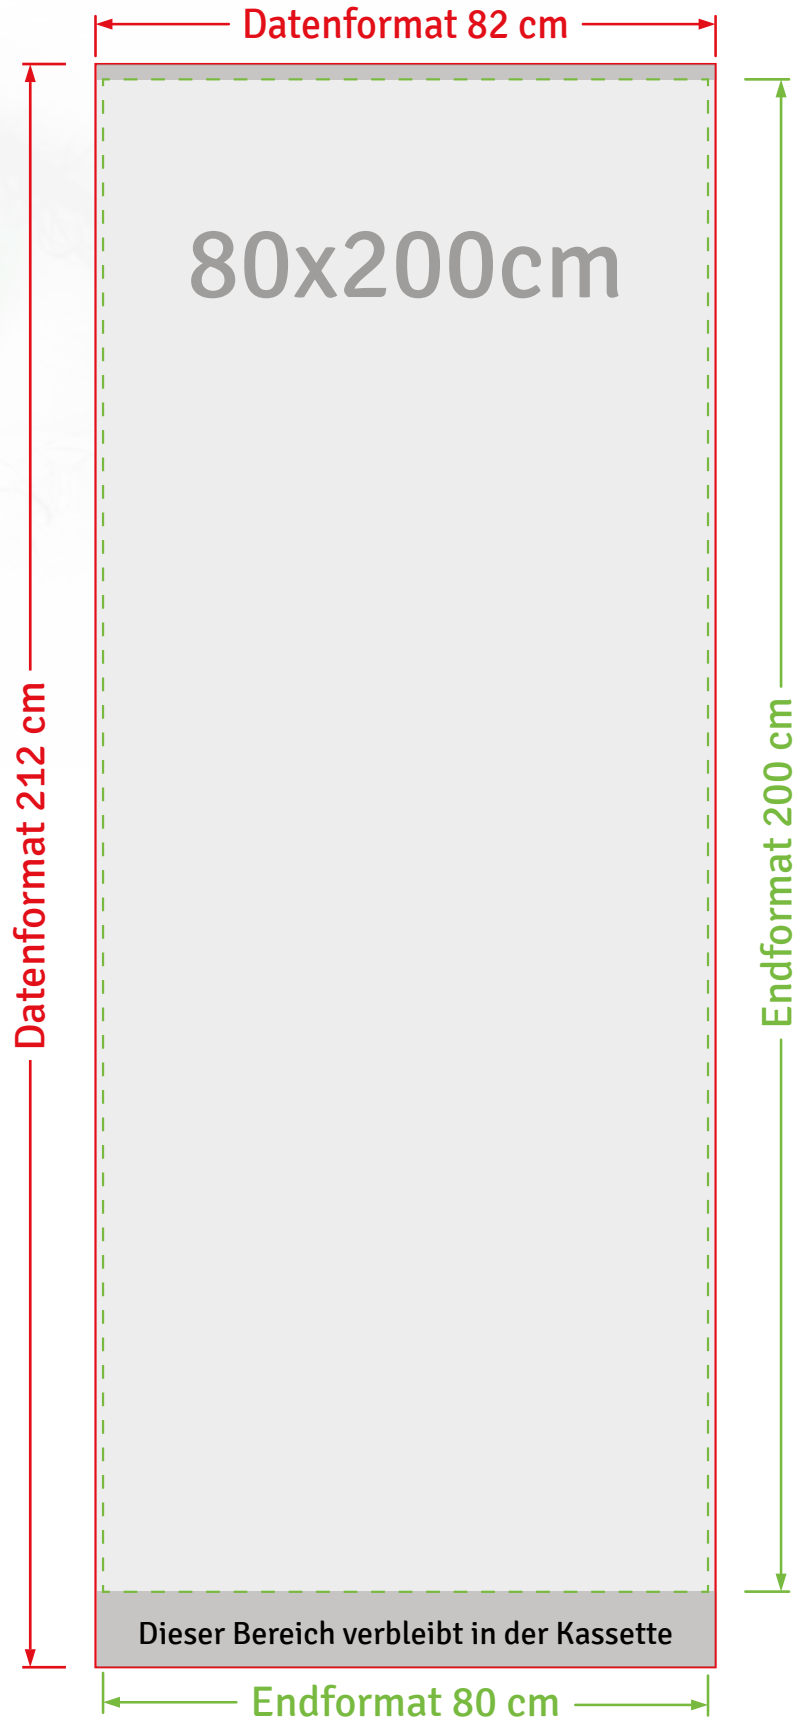

vorlage

Roll-up

Bitte beachten!

- Für Datenerstellung die Vorlage 1:1 auf Seite 2 verwenden
- Auf Wunsch übernehmen wir die Erstellung der Druckdaten. Einfach bei der Auswahl in der Bestellung Datenkontrolle optional klicken
- Fr. 30.- Aufpreis

Druckdaten

- Auflösung mind. 120dpi bei Originalbildgrösse
- Farbprofil CMYK Coated FOGRA39
- druckfähiges PDF (mind. X3-2003)
- Schriften müssen in Pfade umgewandelt sein
- Rechtschreibfehler werden von uns nicht überprüft
- Auf Schnitt- und Passermarken bitte verzichten
- Pro Sujet eine eigene PDF-Datei

Roll-up 80 x 200 cm

Grafikvorlage 1:1

Druckbereich

Schnittbereich oder
Endformat

Flächen werden
bedruckt aber
überdeckt.

- oben Leiste
- unten Kassette

Bitte keine Schriften
in diesem Bereich!